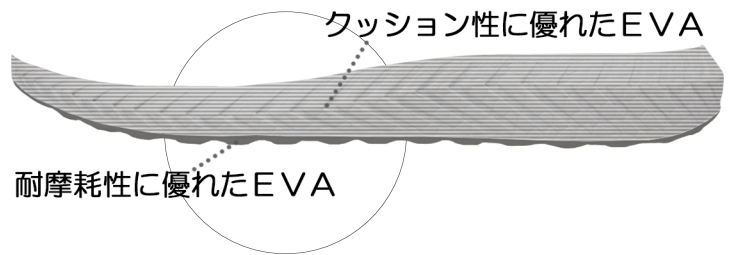

# LIGHT RUN

ライトラン

outdoor schoolshoes

New Item

Light!  
Fit!  
Light!

光る! ≪ LIGHT ≫

光を反射する素材を全方向に装着!  
前・後・横 (外側・内側) からの光に対応!  
早朝・夜間の登下校も光を反射して安心です!

軽い! ≪ LIGHT ≫

計量サイズ25cm : 210g

◎底は2層構造で、耐久性と軽量性を両立!

足に沿う! ≪ FIT ≫

縫い目がなく  
足の動きを邪魔せず  
足あたりがいい

細身の足型で  
足にフィット!

カラー : ホワイト  
サイズ : 22.0~28.0cm (0.5cm単位)  
素材 : アッパー=メッシュ(プレス成型)+TPU(反射材プリント)  
カップインソール=コンプレッションEVA  
ソール=コンプレッションEVA  
(ミッドソール・ソフト、アウトソール・ハード)